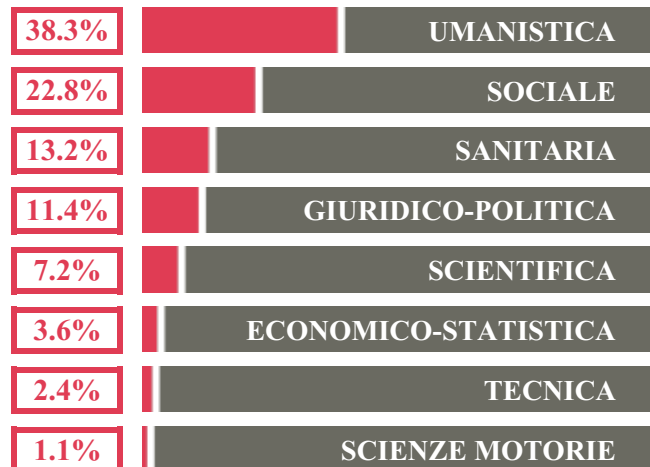

ARTURO MARTINI

IND. SCIENZE UMANE (EX SOCIO-PSICO-PED)

VIA MARASCHIN 9, (VICENZA)

Indice FGA: **56.82/100**

Forchetta: [**51.32- 62.66**]

VOTO MEDIO MATURITA'
IMMATRICOLATI

VOTO MEDIO MATURITA'
NON IMMATRICOLATI

NUMERO MEDIO
DIPLOMATI PER ANNO

TASSI D'ISCRIZIONE E ABBANDONO

- Non si immatricolano
- Si immatricolano e non superano il I anno
- Si immatricolano e superano il I anno

ARTURO MARTINI

MEDIA SCUOLE DELLO STESSO
INDIRIZZO NELLA REGIONE

COSA SCELGONO GLI IMMATRICOLATI?

Quali sono le aree disciplinari più gettonate dai diplomati di questa scuola? E in quali atenei si immatricolano con maggior frequenza?

Stai visualizzando le scuole di **Ind. Scienze Umane (ex Socio-Psico-Ped)**