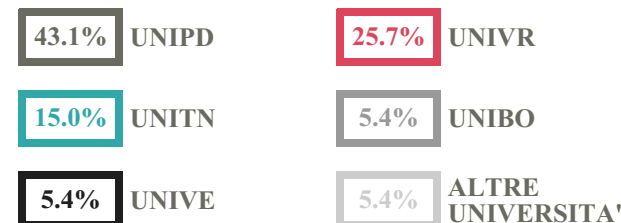

ARTURO MARTINI

IND. SCIENZE UMANE (EX SOCIO-PSICO-PED)

VIA MARASCHIN 9, (VICENZA)

Indice FGA: **56.82/100**

Forchetta: [**51.32- 62.66**]

VOTO MEDIO MATURITA'
IMMATRICOLATI

VOTO MEDIO MATURITA'
NON IMMATRICOLATI

NUMERO MEDIO
DIPLOMATI PER ANNO

TASSI D'ISCRIZIONE E ABBANDONO

- Non si immatricolano
- Si immatricolano e non superano il I anno
- Si immatricolano e superano il I anno

ARTURO MARTINI

MEDIA SCUOLE DELLO STESSO
INDIRIZZO NELLA REGIONE

COSA SCELGONO GLI IMMATRICOLATI?

Quali sono le aree disciplinari più gettonate dai diplomati di questa scuola? E in quali atenei si immatricolano con maggior frequenza?

Stai visualizzando le scuole di **Ind. Scienze Umane (ex Socio-Psico-Ped)**